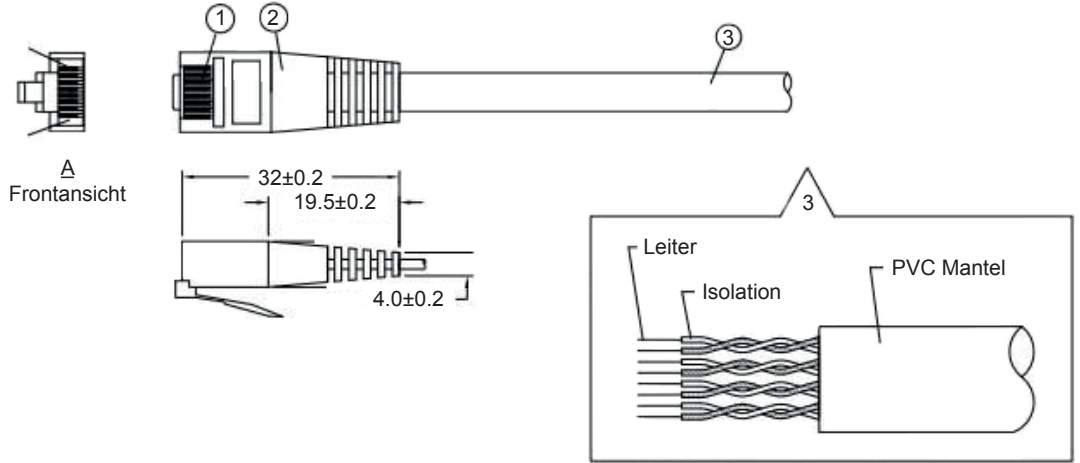

SlimWIRE

Das flache Patchkabel

- ① RJ45 Stecker
- ② PVC Stecker
- ③ CAT6 UTP Flachkabel (36AWG(7/0.08)
(Längentoleranz ±3cm möglich)

Kabelspezifikation

Belegung

➤ Die Lösung für Ihre Verkabelungsprobleme.

➤ Ultraschlanke Bauform

➤ Spezifikation CAT-6