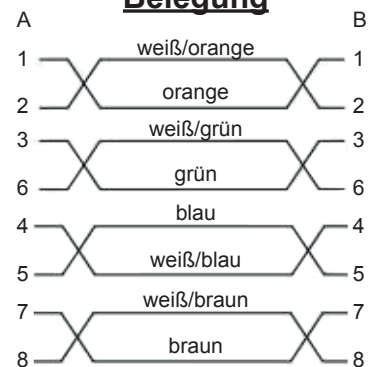

SlimWIRE

Das flache Patchkabel

- ① RJ45 Stecker
- ② PVC Stecker
- ③ CAT6 UTP Flachkabel (36AWG(7/0.08)
(Längentoleranz ±3cm möglich)

Kabelspezifikation

Belegung

➤ Die Lösung für Ihre Verkabelungsprobleme.

➤ Ultraschlanke Bauform

➤ Spezifikation CAT-6