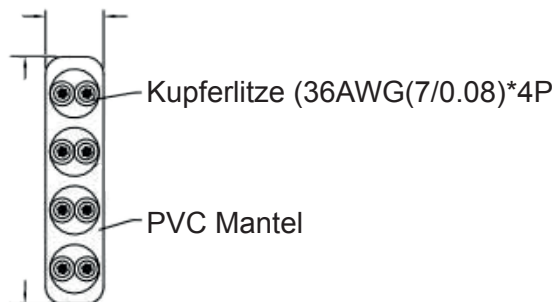

SlimWIRE

Das flache Patchkabel

- ① RJ45 Stecker
- ② PVC Stecker
- ③ CAT6 UTP Flachkabel (36AWG(7/0.08)
(Längentoleranz ±3cm möglich)

Kabelspezifikation

Belegung

➤ Die Lösung für Ihre Verkabelungsprobleme.

➤ Ultraschlanke Bauform

➤ Spezifikation CAT-6