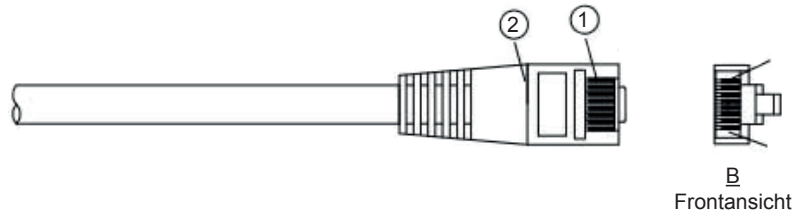

SlimWIRE

Das flache Patchkabel

- ① RJ45 Stecker
- ② PVC Stecker
- ③ CAT6 UTP Flachkabel (36AWG(7/0.08)
(Längentoleranz ±3cm möglich)

Kabelspezifikation

Belegung

➤ Die Lösung für Ihre Verkabelungsprobleme.

➤ Ultraschlanke Bauform